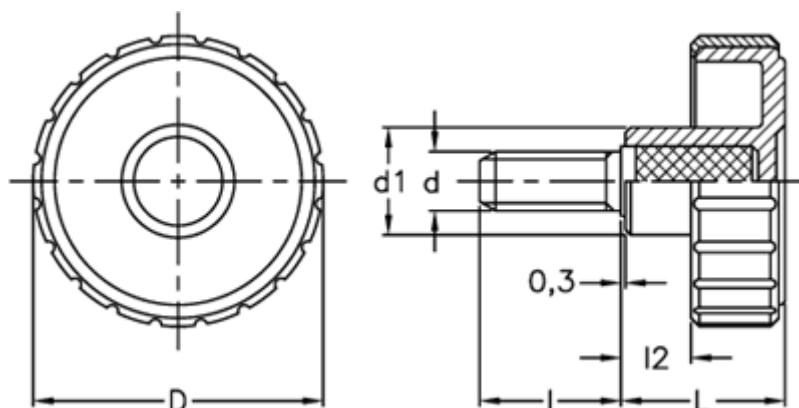

Varenummer: 2302134451  
Beskrivelse: E+G Fingerskrue  
MBT.55 p-M10x20-SOFT

## Mål

D = 54  
d1 = 20  
d 6g = M10  
l = 20  
L = 30  
l2 = 12.5